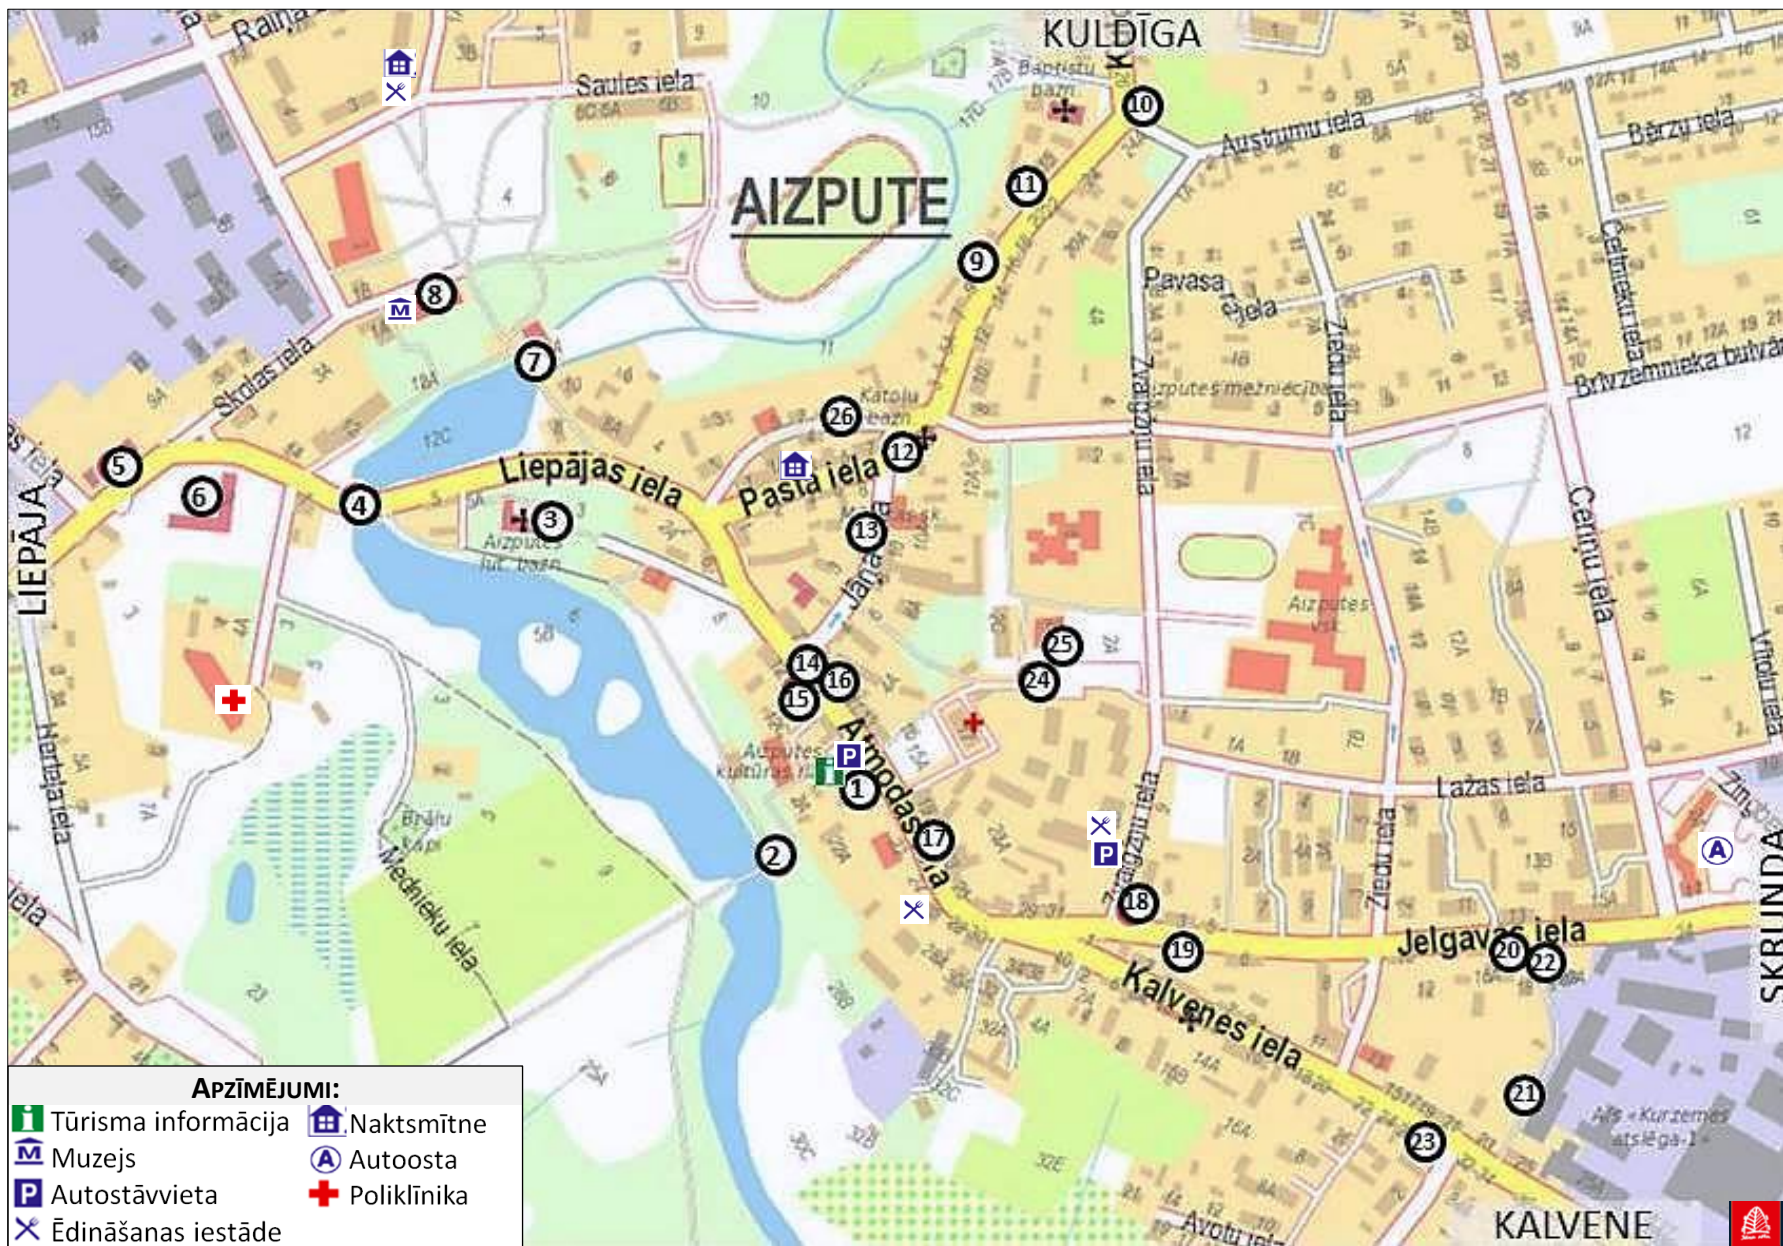

Izpēti Aizputi!

Aizputes novada Tūrisma informācijas un Mūzizglītības centrs
Izstrādāts sadarbībā ar atpūtas vietu „Lauku kūrorts”

Aizputes novada Tūrisma informācijas un Mūzizglītības centrs
Atmodas iela 16, Tālr. (+371) 28617307, www.visitaizpute.lv