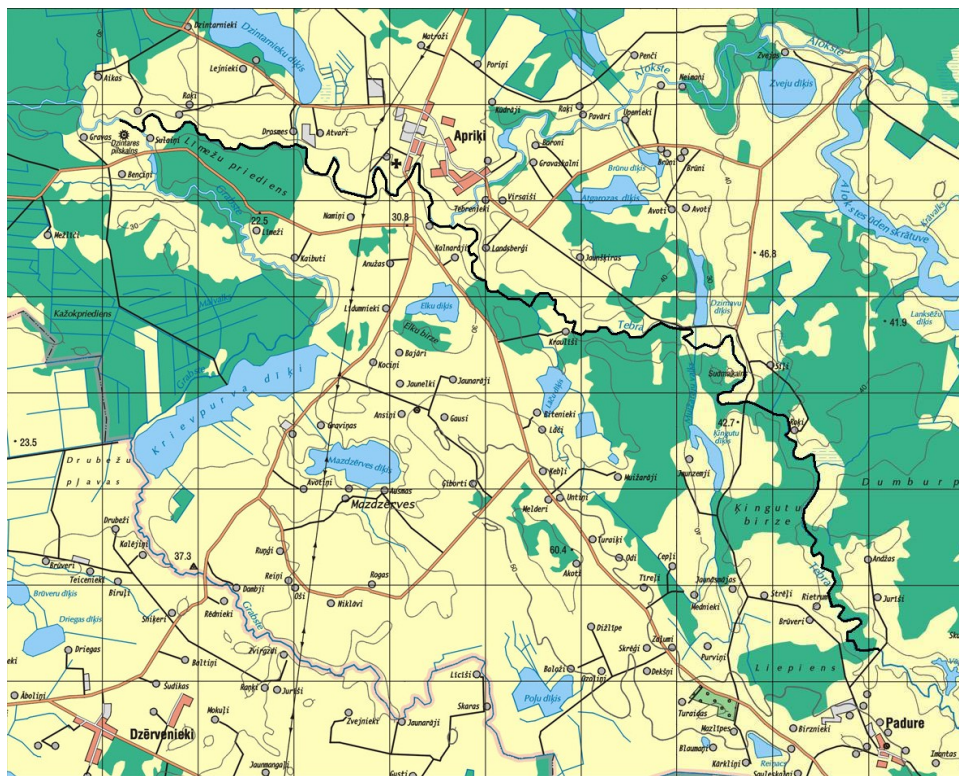

Maršruts 14

TEBRA

Nokļūšana: Tebras upes posms no Padures līdz Dzintares pilskalnam.

Transporta novietošana: Autotransportu parasti novieto maršruta sākumpunktā vai maršruta noslēguma vietā.

Attālums un laiks: Maršruta garums 20 km. Nepieciešama viena diena, t. i. līdz 10 stundām.

Īpašas norādes: Ievērot drošības noteikumus uz ūdens un izmantot visu nepieciešamo inventāru.

Norādes un labierīcības: Nav.

Sabiedriskais transports: Nav nepieciešams.

Tuvākie maršruti: "Apriķi", "Pleces purvs". Vienu kilometru no Dzintares pilskalna atrodas Dzintarnieku diķis.

Pārvietošanās veids: Maršruts paredzēts braucienam ar laivu.

	Ziema	Pavasaris	Vasara	Rudens
Kājām				
Slēpes				
Velosipēds				
Auto				
Laiva				

Kopā maršrutā novērotas 105 putnu sugas. Putnu vērošana tiek veikta no upes, nepieciešamības gadījumā apsekojot arī vietas upes krastā. Gar upes posmu salīdzinoši maz lauksaimniecības zemes. Dominē jauktu koku un platlapju meži. Vietām nelieli krasta atsegumi. Iespēja novērot tipiskas meža un mazo upju putnu sugas. Apriķu ciema tuvumā biežāk sastopamas lauku putnu sugas. Upē ligzdo lielā gaura, gaigala, zivju dzenītis, baltā cielava, meža tilbīte. Kā barošanās vietu bieži izmanto melnais stārķis.